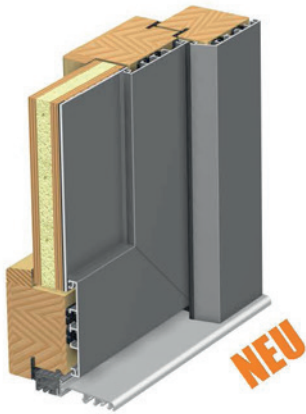

DIE TECHNIK.

inkl. 3-fach Verriegelung
und HT-Bodenschwelle

Bauart: Nebeneingangstüre 1-flügelig innen öffnend, optional außen öffnend

Größen: Standardgröße: Breite 950 – 1150 mm / Höhe 2000 – 2300 mm

Holz-Alu Oberfläche: Standardfarben 1-farbig nach GAULHOFER-Farbpalette

Holzart/Oberfläche: Fichte, optional Lärche – in Standardfarben 1-farbig nach GAULHOFER-Farbpalette

Türblatt: mehrschichtige Konstruktion, mit Massivholzrahmen, Alu-Schale 4-seitig am Türblattrahmen eingeklipst

Verglasung: 2-fach Wärmeschutzglas $U_g 1,1 \text{ W/m}^2\text{K}$ mit Alu-Abstandhalter, Klarglas oder Kathedral Weiß ohne Aufpreis

Beschlag: serienmäßig 3-fach-Verriegelung mit 2 Haken, Farbe Topzink, Schloss inkl. DIN-konformen Standard-Profilzylinder PZ1, inkl. 6 Schlüssel, ohne Sicherungskarte zwei 2-teilige, 3-dimensional im eingehängten Zustand verstellbare Bänder

Endbeschlag: ohne Standardbeschlag, optionale Beschlagausstattung: Langschildgarnituren Drücker/Drücker oder Knopf/Drücker: Typ GA81 Aluminium F1/F9, Typ GE90 Edelstahl oder Typ GSE Schmiedeeisen