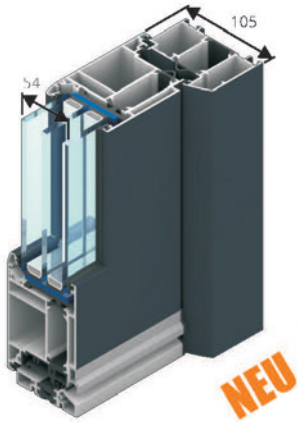

DIE TECHNIK.

inkl. 3-fach Verriegelung
und HT-Bodenschwelle

Bauart: Nebeneingangstüre 1-flügelig innen öffnend, optional außen öffnend

Größen: Standardgröße: Breite 950 – 1150 mm / Höhe 2000 – 2300 mm

Werkstoff/Oberfläche: Aluminium, Standardfarben Farbgruppe ALU1 - nach GAULHOFER-Farbpalette ohne Aufpreis