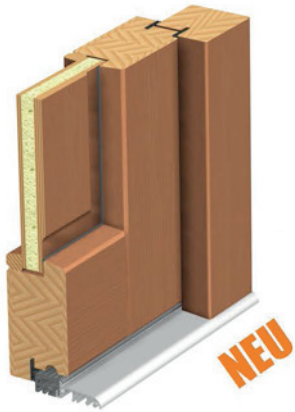

DIE TECHNIK.

Hochwertiger Aufbau mit mehrschichtiger Konstruktion, Massivholzrahmen und Haustüren-Bodenschwelle.

Bauart: Nebeneingangstüre 1-flügelig innen öffnend, optional außen öffnend

Größen: Standardgröße: Breite 950 – 1150 mm / Höhe 2000 – 2300 mm