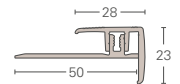

Aluminium-Profile

Verwendung		Abschlussprofil		Anpassungsprofil		Übergangsprüfil		Treppenkantenprofil	
		Edelstahl	Silber	Edelstahl	Silber	Edelstahl	Silber	Edelstahl	Silber
Aluminium-Profile	4 – 9 mm	1744331	1744328	1744332	1744329	1744330	1744327		
Aluminium-Profile	7 – 15 mm	1740059	1740056	1740060	1740057	1740058	1740055		
Aluminium-Profile	8 – 18 mm	1739876	1739871	1739877	1739872	1739875	1739870		
Treppenkanten-Profile	8 – 18 mm							1739878	1739874