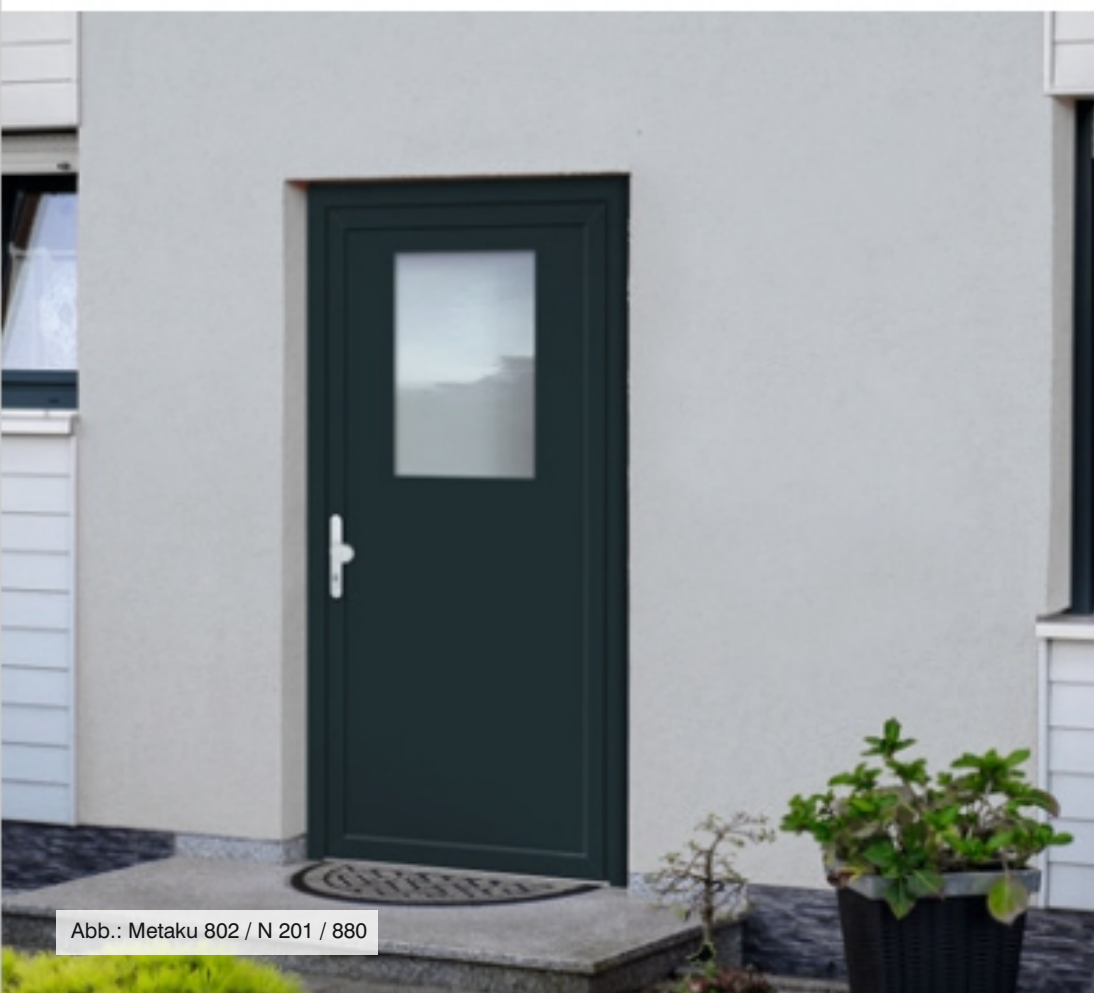

802 / N 202 / 880  
RAL 9016 Verkehrsweiß FS  
Glas: Satinato weiß  
LA: 482x682 mm  
Mindestbreite: 900 mm

802 / N 201 / 880  
RAL 9007 Graualuminium FS  
Glas: Satinato weiß  
LA: 682x482 mm  
Mindestbreite: 1100 mm